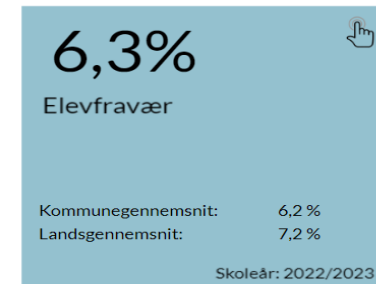

Overblik: NOVAskolen i Vejle kommune

På denne side ses forskellige nøgletal der er afgrænset til data fra det senest tilgængelige skoleår.
Klik på et nøgletal for at se skolens udvikling.

[Se data på kommuneniveau](#)

*Skoleåret dækker det skoleår, hvor eleverne er afgået fra grundskolen