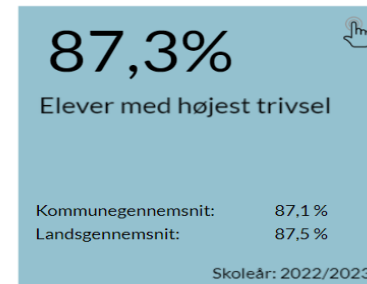

Overblik: NOVAskolen i Vejle kommune

På denne side ses forskellige nøgletal der er afgrænset til data fra det senest tilgængelige skoleår.
Klik på et nøgletal for at se skolens udvikling.

[Se data på kommuneniveau](#)