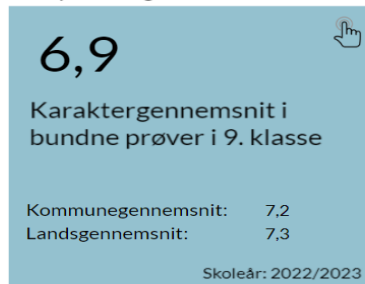

Overblik: NOVAskolen i Vejle kommune

På denne side ses forskellige nøgletal der er afgrænset til data fra det senest tilgængelige skoleår.
Klik på et nøgletal for at se skolens udvikling.

[Se data på kommuneniveau](#)